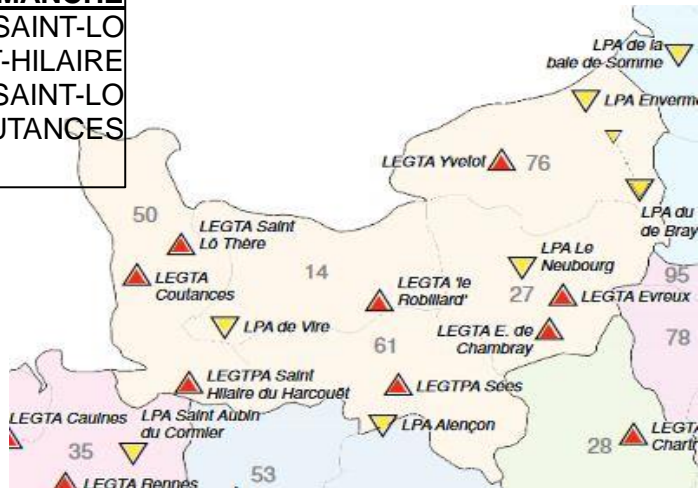

# Le 6 décembre VOTEZ SNETAP- FSU.

**Des candidats proches de vous, que vous connaissez, qui sont présents sur tout le territoire, dans tous les établissements**

**CALVADOS**

- A. LE QUERE LEGTA LE ROBILLARD
- N. LE BORGNE LEGTA LE ROBILLARD
- C. MONNIER LEGTA LE ROBILLARD
- P. KUNTZ LEGTA LE ROBILLARD
- M. BUNEL LPA VIRE
- F. MACE CFA VIRE
- S. DEMOULE LPA VIRE
- L. PERRIER LPA VIRE

**MANCHE**

- T. RAYNAL LEGTA SAINT-LO
- Y. LEVRAY LEGTPA ST-HILAIRE
- L. SPECHT LEGTA SAINT-LO
- A. AUPOIX LEGTA COUTANCES

**SEINE-MARITIME**

- F.O. PAUVERT LEGTA YVETOT
- S. BOURLAY LEGTA YVETOT
- S. MONDOU LEGTA YVETOT