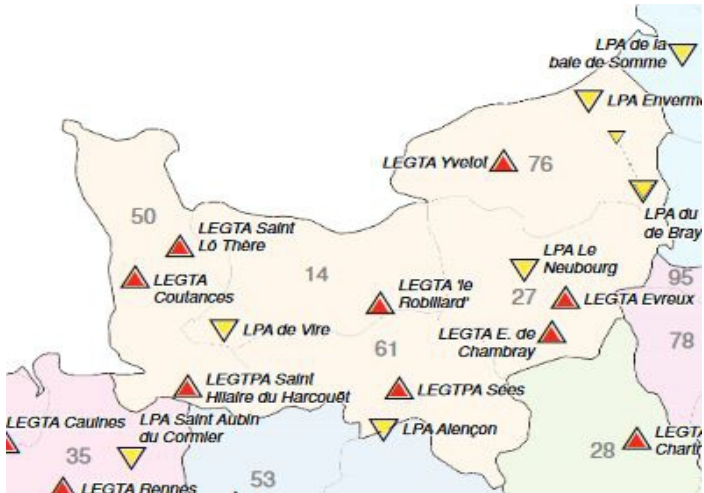

**Au SNETAP-FSU nous sommes porteurs d'une vision
moderne du syndicalisme** proche de vous, de transformation sociale articulant
actions et propositions.

**Pour défendre vos valeurs-nos valeurs, votez pour une liste
efficace et combative
SNETAP-FSU**

Des candidats présents sur tout le territoire, dans les établissements

CALVADOS
 A. LE QUERE LEGTA LE ROBILLARD
 N. LE BORGNE LEGTA LE ROBILLARD
 C. MONNIER LEGTA LE ROBILLARD
 P.KUNTZ LEGTA LE ROBILLARD
 M. BUNEL LPA VIRE
 F. MACE CFA VIRE
 S. DEMOULE LPA VIRE
 L. PERRIER LPA VIRE

SEINE-MARITIME
 FO.PAUVERT LEGTA YVETOT
 S. BOURLAY LEGTA YVETOT
 S. MONDOU LEGTA YVETOT

MANCHE
 T. RAYNAL LEGTA SAINT-LO
 Y. LEVRAY LEGTPA SAINT-HILAIRE
 L. SPECHT LEGTA SAINT-LO
 A.AUPOIX LEGTA COUTANCES